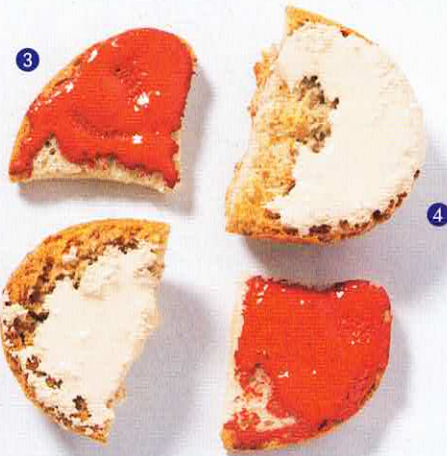

marie claire

HORS-SÉRIE N°19 AUTOMNE • HIVER 2019

enfants

EN MODE STYLE

MODE

40 LOOKS POUR LA RENTRÉE

ÉCOLOGIE

10 PROJETS QUI EN JETTENT

TENDANCES

SUPERPOSITIONS • COLOR BLOCK • ANNÉES

PORTRAIT

L'AUTISME AU QUOTIDIEN

four à pain

• Par **Violaine Belle-Croix**
Gammes couleurs réalisées par **Sophie Ju**
Photos **Vincent Leroux**

- 1 Bleu Nuage S02 Ressource
- 2 Carmen 3 Luxens
- 3 Heat 24 Little Greene
- 4 Beige Shari Ripolin
- 5 Spanish Brown 32 Little Greene
- 6 Bleu Éclipse Envie! chez Leroy Merlin
- 7 Curcuma Pure & Paint

Centre de cuisson **Smeg**. Cocotte verte **Staub**.
Cocotte blanche **Revol**. Torchon et serviette au sol
Tensira. Boîte de sushis en bois **Vertbaudet**.
Tabouret **Le Monde Sauvage**. Théière et pot
Revol. Papier peint Arance **Fornasetti pour Cole
& Son**. Parquet chêne massif Époqa blanc perle
Décoplus Parquets.