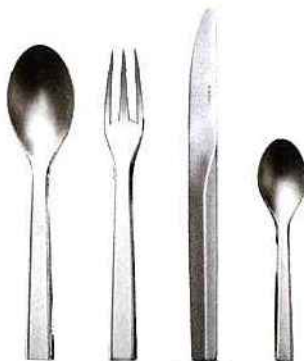

GUZZINI, "Ora Ito", Ecumoir gris, 28,60 €,
Pelle à tarte ou fouet, 19,90 €, nylon et acier
inoxydable, sous-sol Lafayette Maison.

"Marguerites", **NINA RICCI**, Housse de
couette, 140 x 200 cm, 200 €, Taie d'oreiller,
64 x 64 cm, percale lavée, 80 fils/cm, coton,
61 €, 3^e étage Lafayette Maison.

Assiette de présentation "Sublime",
HAVILAND, Ø 32 cm, porcelaine,
41 €, 1^{er} étage Lafayette Maison.

"Vitamine", **ABSOLUTEMENT MAISON**,
coton 550 g/m², Drap de bain,
100 x 150 cm, 29 €, Serviette de toilette,
11,90 €, 3^e étage Lafayette Maison.