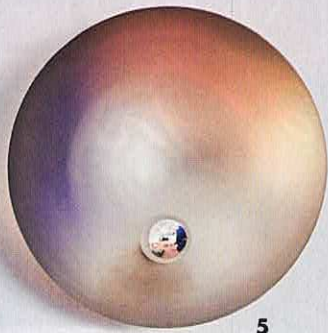

**8/Imbriquée.** Table "LT-01" en Inox poli, l. 110 x p. 69 x h. 45 cm, 8 040 €, **SABOURIN COSTES.**

**9/Champignon.** Lampe "Puffball" en aluminium et fibre de verre, design Faye Toogood, Ø 34,50 x h. 44 cm, prix sur demande, **MATTER MADE à la GALERIE TRIODE.**

● Rideaux "Fever" en voile de Lurex et soie, **MÉTAPHORES.** Moquette "Modena Vorwerk", **DECORASOL.**

Adresses p. 148.

2

3

4

5

6

7