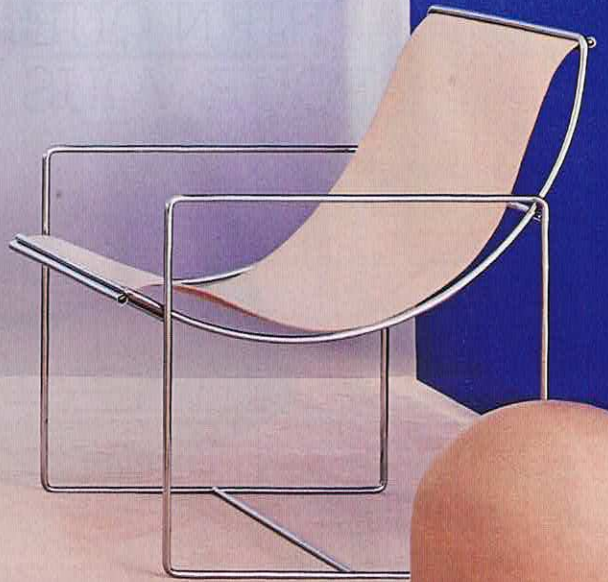

**8/Imbriquée.** Table "LT-01" en Inox poli, l. 110 x p. 69 x h. 45 cm, 8 040 €, **SABOURIN COSTES.**

**9/Champignon.** Lampe "Puffball" en aluminium et fibre de verre, design Faye Toogood, Ø 34,50 x h. 44 cm, prix sur demande, **MATTER MADE à la GALERIE TRIODE.**

● Rideaux "Fever" en voile de Lurex et soie, **MÉTAPHORES.** Moquette "Modena Vorwerk", **DECORASOL.**

Adresses p. 148.

2

3

4

5

6

7