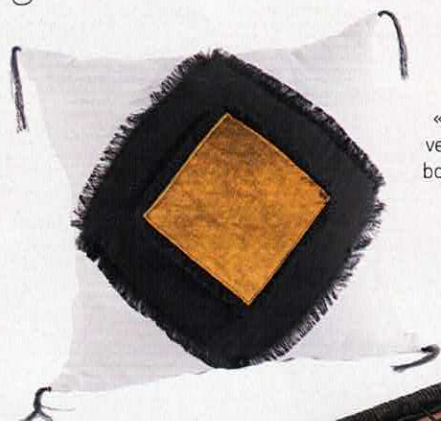

**Élancée**  
Amphore, en métal noir, Ø 11 x H 25 cm, 9,95 €, Jardiland.

**Pièce unique**  
Pot « Basie », en céramique, fait à la main, Ø 20 x H 40 cm, 800 €, Henriëtte H Jansen.

**Brillante**  
Suspension « Maboussa », en bambou laqué noir, Ø 34 x H 34 cm, 27,99 €, 4 Murs.

**Quadripode**  
Tabouret « Keshi », en bois de manguier fumé ou noir, H 23 x L 42 x P 32 cm, 120 €, Caravane.

**À Dakar, ébène et terre brûlée**  
*signent un bivouac chic.*

**Bimatière**  
Coussin « Tribal », en lin lavé et velours, 65 x 65 cm, 193 €, Bérengère Leroy.