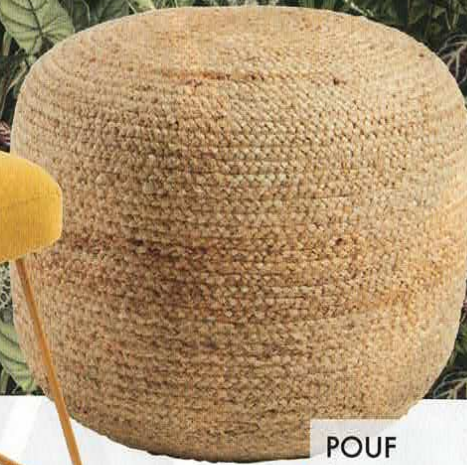

POUF

"Doc" en jute, diam. 50 x H. 45 cm, **Kave Home**, 105 €.